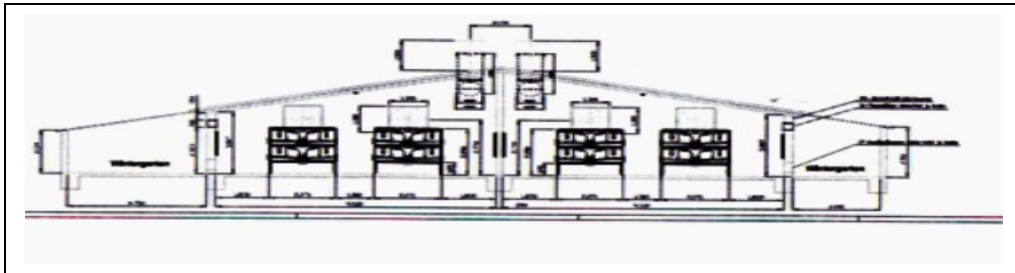

## ~ Stallbesichtigung ~

des neuen modernen Bodenhaltung Legehennenstalles mit  
Volieren und Wintergarten für 30.000 Legehennen

**am Samstag den 23. Oktober 2010  
von 13<sup>00</sup> bis 17<sup>00</sup> Uhr**